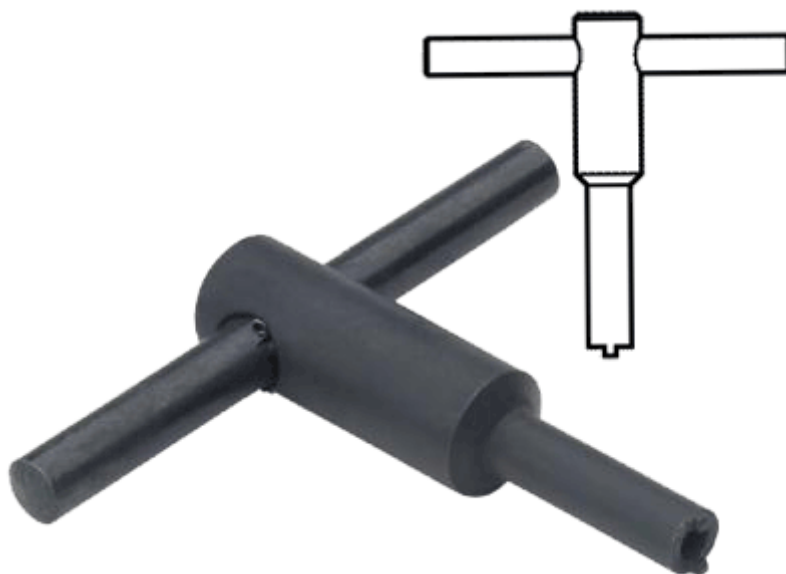

Varenummer: 206115M16
Beskrivelse: E+G
Skruetrækker GN 611.5-M16

Mål

Skruetrækker GN 611.5 = -